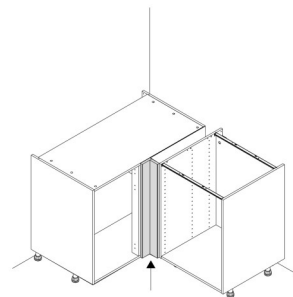

CAISSONS SEULS

Dimensions : Largeur x Hauteur x Profondeur en cm / Livrés avec pieds plastiques réglables de 13 à 18 cm

CAISSONS HAUTS (ATTACHES MURALES INCLUSES)						COLONNES		
								
L.60 x H.42 x P.30	L.80 x H.42 x P.30	L.40 x H.71 x P.30	L.60 x H.71 x P.30	L.80 x H.71 x P.30	L.40 x H.71 x P.60	L.60 x H.156 x P.56	L.40 x H.214 x P.56	L.60 x H.214 x P.56
661023	661024	661029	661031	661033	661159	661022	661929	661034
7 490 F	9 450 F	6 895 F	7 590 F	9 450 F	15 990 F	25 490 F	26 995 F	26 995 F

CAISSONS BAS (PIEDS PLASTIQUES INCLUS*)						
						
L.20 x H.71 x P.56	L.30 x H.71 x P.56	L.40 x H.71 x P.56	L.60 x H.71 x P.56	L.80 x H.71 x P.56	L.120 x H.71 x P.56	L.100 x H.71 x P.56
661027	662211	661028	661030	661032	661026	661025
8 450 F	9 995 F	10 790 F	12 890 F	14 290 F	18 990 F	18 450 F

DESCRIPTIF TECHNIQUE DES CAISSONS

- Caissons en panneaux de particules mélaminé blanc Épaisseur 16 mm (densité 600-700 kg/m³) - épaisseur des chants 0,8 mm
- Fond arrière du meuble en isorel 3 mm, 1 face blanche
- Étagère + supports en plastique amovibles
- Assemblage des caissons par vis et chevilles
- Les meubles hauts comprennent les kits de fixations murales + platine (visserie pour fixation au mur non fournie).
- Les meubles bas comprennent 4 pieds plastiques noirs réglables (H.135>185 mm) + support de fixation de la plinthe
- Les meubles bas sont dotés d'une vide sanitaire de 50 mm
- Les caissons bas sont pré-perçés afin de pouvoir installer coulisses ou charnières
- Plans de montage fournis